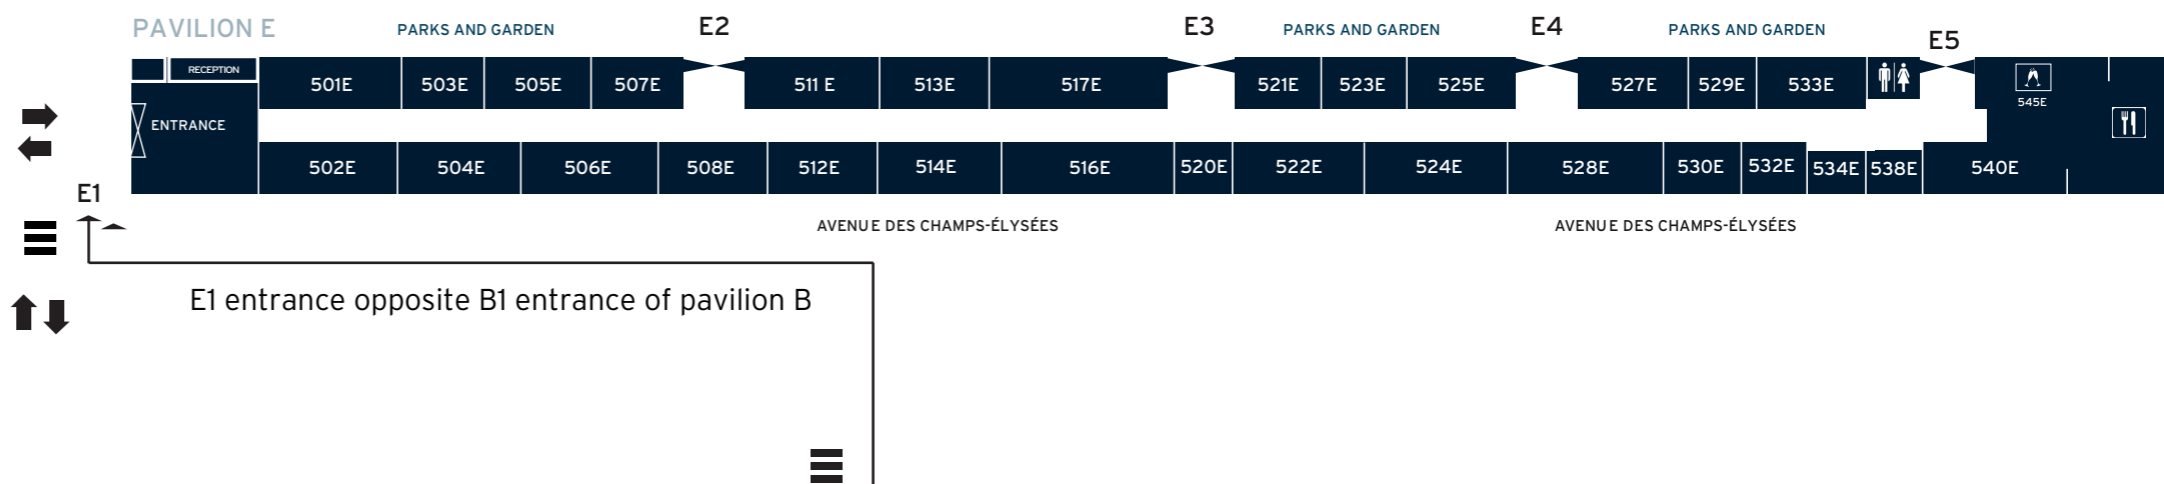

KONGO, « L'AVION »
Pavillon E | STAND 540 E

STANDS PARTENAIRES | ÉVÈNEMENTS

LE CERCLE DES PARFUMEURS
STAND 532 E

LA LIBRAIRIE LE GRAND JEU
STAND 533 E

PARTNER STANDS

LIBÉRATION
STAND 1 E

BRUNO PAILLARD CHAMPAGNE
BAR
STANDS 159 A | 545 E

I-FREIGHT | SHIPPING & PACKING
STANDS 1 A | 538 E

ART ÉLYSÉES-ART & DESIGN

CONTEMPORARY & URBAN ART SECTION
PAVILION (E)
(even side)

ART ÉLYSÉES-ART & DESIGN

PAVILIONS (A) - (B) - (C)
(odd side)