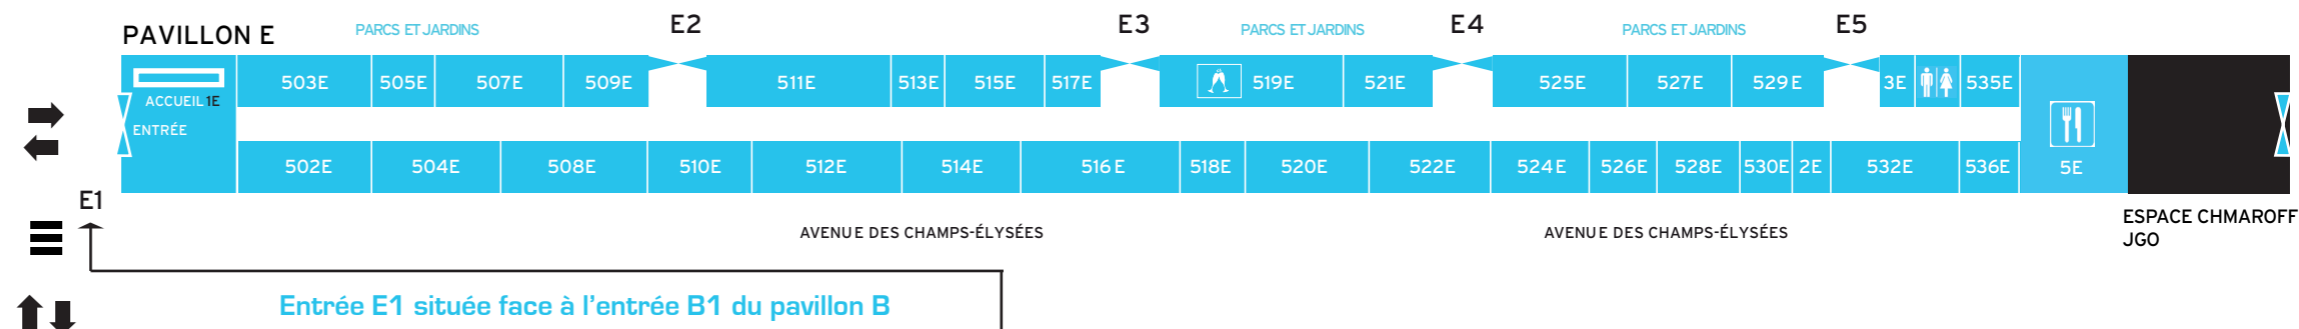

PLAN GÉNÉRAL | 20-24 OCTOBRE 2016

EXPOSANTS 8e AVENUE ART SHOW

- AD GALERIE
  STAND 510 E
- GALERIE ANGE BASSO
  STAND 520 E
- GALERIE ART JINGLE
  STAND 524 E
- ARTKANOID GALLERY
  STAND 507 E, p.16
- BAUDOIN LEBON
  STAND 522 E
- BEL-AIR FINE ART
  STAND 502 E
- GALERIE BERTHEAS
  LES TOURNESOLS
  STAND 503 E
- GALERIE BRUGIER-RIGAIL
  STAND 515 E

- DAVID PLUSKWA
  CONTEMPORARY ART
  STAND 516 E
- GALERIE FRANCIS NOËL
  STAND 525 E
- GALERIE FRANCK LE FEUVRE
  STAND 511 E
- GREEN FLOWERS ART
  STAND 528 E
- JOËL KNAFO ART
  STAND 513 E
- GALERIE MATHGOTH
  STAND 521 E
- MB-XL CONTEMPORARY
  AND MODERN
  STAND 518 E
- GALERIE LÉLIA MORDOCH
  STAND 514 E

- GALERIE NEUHEISEL
  STAND 509 E
- GALERIE PERAHIA
  STAND 504 E
- GALERIE SALTIEL
  STAND 508 E
- JACQUES DE VOS —
  ESPACE SEVEN
  STAND 527 E
- THEOBALD & COLLET GALERIE
  STAND 526 E
- URBAN ART GALLERY
  STAND 517 E
- GALERIE W
  STAND 512 E

STANDS PARTENAIRES

- ESPACE IESA - PRIX JUVENAR
  STAND 505 E
- JGO | ALINE GAGNAIRE
  STANDS 535 E | 536 E
- MAISON ELSA TRIOLET-ARAGON
  STAND 529 E
- MUSEE DE POCHE
  STAND 521 E
- MAISON LADURÉE
  STAND 2 E
- ESPACE CHAMPAGNES DEUTZ
  STAND 519 E

EXPOSITION

- RAYMOND HAINS
  (EXPOSITION OFFICIELLE)
  STAND 532 E

STANDS OREXPO

- COMMISSARIAT GÉNÉRAL
  8e AVENUE
  STAND 3E
- BUREAU DE PRESSE
  STAND 3 E
- OREXPO, organisatrice de salons
  Membre du Comité des Champs-Élysées

8e AVENUE PAVILLON E (coté pair)